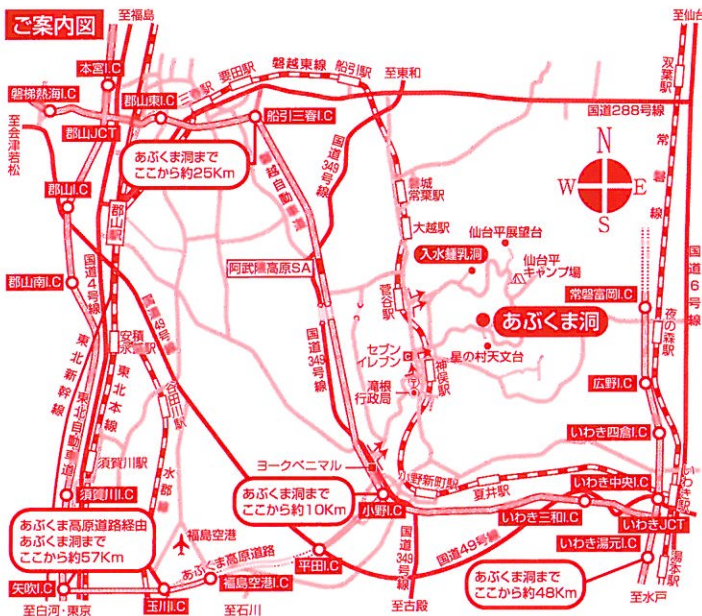

当日、あぶくま洞の入洞券で、素敵な景品が当たる
様々な抽選会に参加できます!!お楽しみに!!

当日は、混雑が予想されます。お車で越しの際は
乗り合わせ等にご協力ください。

交通のご案内

東北新幹線→磐越東線
ご利用の場合

東京駅→郡山駅まで約1時間20分
郡山駅→停車駅[菅谷・神保]まで40分

常磐線→磐越東線
ご利用の場合

上野駅→いわき駅まで約2時間15分
いわき駅→停車駅[菅谷・神保]まで50分

○磐越東線 神保駅よりタクシーで約5分
○磐越東線 菅谷駅よりタクシーで約8分

東北自動車道→磐越自動車道
ご利用の場合

浦和I.C.→郡山J.C.Tまで2時間40分
郡山J.C.T→船引三春I.Cまで20分
小野I.Cまで30分

磐越自動車道→常磐自動車道
ご利用の場合

三郷I.C.→いわきJ.C.Tまで2時間
いわきJ.C.T→小野I.Cまで40分

○磐越自動車道 小野I.Cより約15分
○磐越自動車道 船引三春I.Cより約38分

お問い合わせ

田村市商工観光課

田村市船引町船引字馬場川原20番地 TEL.0247-81-2136
URL <http://www.city.tamura.lg.jp>